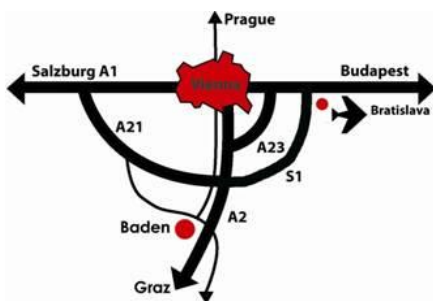

# Anfahrtsplan Congress Center Baden

Anfahrt mit dem PKW über A2 (Südautobahn), Abfahrt Baden – Bundesstrasse bis zur Vöslauerstrasse – rechts Richtung Zentrum / Congress Center Baden, Beschilderung bis zum Congress Center folgen.

Anreise und Abreise ab Wien/Oper mit mit der **Badener Bahn** ist bis 3 Uhr früh möglich. Die Haltestelle der Badener Bahn ist in unmittelbarer Nähe des Hauses (ca. 3 Min. Fußweg).