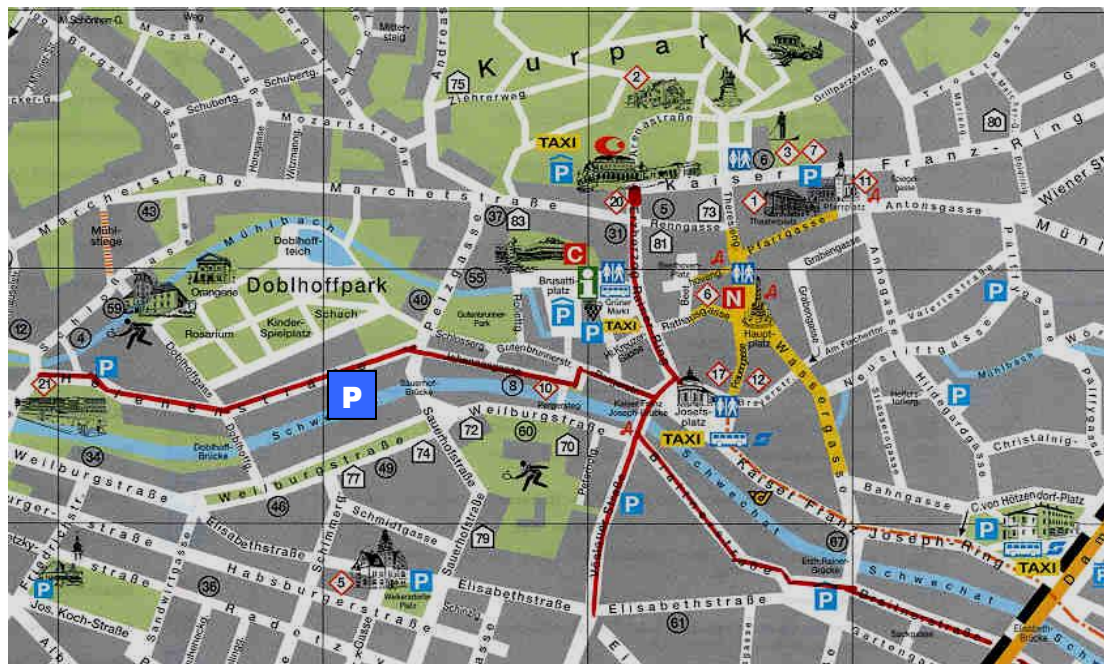

# Anfahrtsplan Congress Center Baden

Anfahrt mit dem PKW über A2 (Südautobahn), Abfahrt Baden – Bundesstrasse bis zur Vöslauerstrasse – rechts Richtung Zentrum / Congress Center Baden, Beschilderung bis zum Congress Center folgen.

## PARKGEBÜHREN CASINO PARKHAUS:

06:00 bis 18:00 Uhr	€ 2,20 pro Stunde
18:00 bis 06:00 Uhr	€ 4,40 pro Stunde

Änderungen vorbehalten.

**Veranstaltungsgäste** erhalten **50% Ermäßigung** auf den Parktarif **ab 18:00 Uhr**. Der Tarif beträgt nach Reduktion € 2,20 pro Stunde. Änderungen vorbehalten. Entwerter beim Garagenwart.

Beim **Ankauf von Jetons** parken Sie zum ermäßigten Tarif von maximal € 8,- pro Abend. Entwerter an der Casino-Rezeption.

In der **Parkgarage Römertherme** am Brusattiplatz parken Sie von 08:00 – 22:00 Uhr zum Tarif von € 2,-- pro Stunde. Änderungen vorbehalten

Anreise und Abreise ab Wien/Oper mit mit der **Badener Bahn** ist bis 3 Uhr früh möglich. Die Haltestelle der Badener Bahn ist in unmittelbarer Nähe des Hauses (ca. 3 Min. Fußweg).